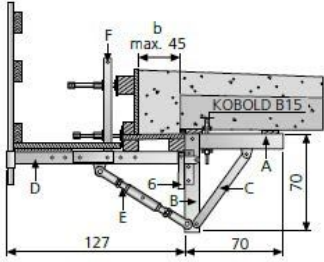

Gesimskonsole GK 2000/1,27

Artikelbezeichnung	Bezeichnung	Gewicht kg/Stück
44102000	Gk-2000/1.27	74,700
35213250	Geländerpfosten, verzinkt	4,600
35350000	Verlängerung für Geländerpfosten	5,760
35350180	Bordbrett 180 cm	3,400
35350250	Bordbrett 250 cm	4,800