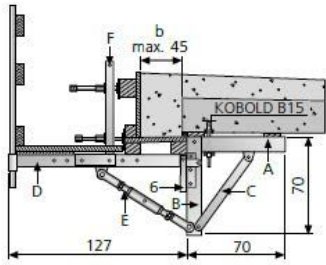

## Gesimskonsole GK 2000/1,27

Artikelbezeichnung	Bezeichnung	Gewicht kg/Stück
44102000	Gk-2000/1.27	74,700
35213250	Geländerpfosten, verzinkt	4,600
35350000	Verlängerung für Geländerpfosten	5,760
35350180	Bordbrett 180 cm	3,400
35350250	Bordbrett 250 cm	4,800