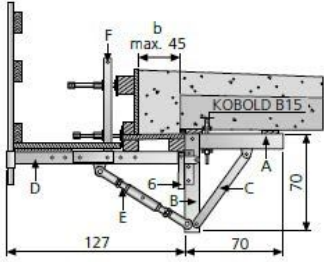

Gesimskonsole GK 2000/1,27

| Artikelbezeichnung | Bezeichnung | Gewicht kg/Stück |
|--------------------|----------------------------------|------------------|
| 44102000 | Gk-2000/1.27 | 74,700 |
| 35213250 | Geländerpfosten, verzinkt | 4,600 |
| 35350000 | Verlängerung für Geländerpfosten | 5,760 |
| 35350180 | Bordbrett 180 cm | 3,400 |
| 35350250 | Bordbrett 250 cm | 4,800 |