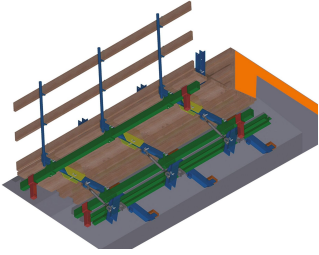

ES horizontal-Typ1-5m (kleine Kappe)

Artikelbezeichnung

QB035500

Bezeichnung

ES horizontal-Typ 1-5m (250 kleine Kappe)

Gewicht kg/Stück

850,3
