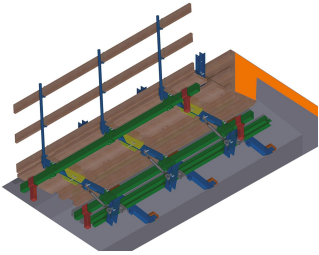

ES horizontal-Typ1-5m (kleine Kappe)

Artikelbezeichnung

QB035500

Bezeichnung

ES horizontal-Typ 1-5m (250 kleine Kappe)

Gewicht kg/Stück

850,3
