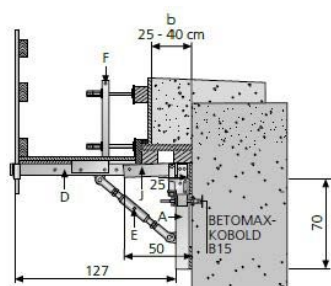

Gesimskonsole GK 2000/50

Artikelbezeichnung	Bezeichnung	Gewicht kg/Stück
44102050	Gk-2000/50 mit Höhenverstellung	63,3
35213250	Geländerpfosten, verzinkt	4,600
35350000	Verlängerung für Geländerpfosten	5,760
35350180	Bordbrett 180 cm	3,400
35350250	Bordbrett 250 cm	4,800