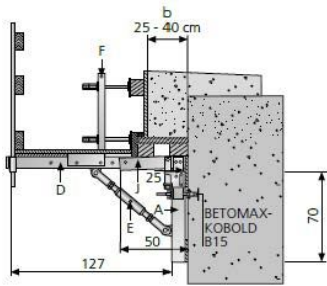

Gesimskonsole GK 2000/50

Artikelbezeichnung	Bezeichnung	Gewicht kg/Stück
44102050	Gk-2000/50 mit Höhenverstellung	63,3
35213250	Geländerpfosten, verzinkt	4,600
35350000	Verlängerung für Geländerpfosten	5,760
35350180	Bordbrett 180 cm	3,400
35350250	Bordbrett 250 cm	4,800