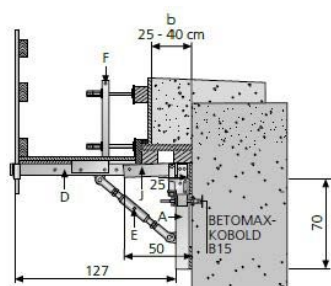

## Gesimskonsole GK 2000/50

Artikelbezeichnung	Bezeichnung	Gewicht kg/Stück
44102050	Gk-2000/50 mit Höhenverstellung	63,3
35213250	Geländerpfosten, verzinkt	4,600
35350000	Verlängerung für Geländerpfosten	5,760
35350180	Bordbrett 180 cm	3,400
35350250	Bordbrett 250 cm	4,800