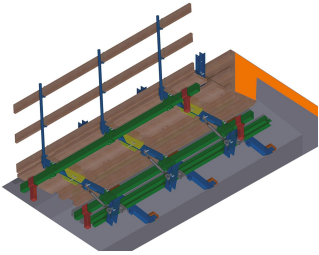

## ES horizontal-Typ1-5m (große Kappe)

---

**Artikelbezeichnung**

**Bezeichnung**

**Gewicht kg/Stück**

QB035501

ES horizontal-Typ 1-5m (270 Große Kappe)

861,8