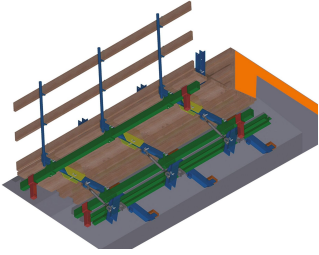

ES horizontal-Typ1-5m (große Kappe)

Artikelbezeichnung

QB035501

Bezeichnung

ES horizontal-Typ 1-5m (270 Große Kappe)

Gewicht kg/Stück

861,8