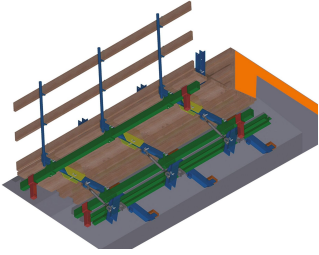

## ES horizontal-Typ1-5m (große Kappe)

---

**Artikelbezeichnung**

QB035501

**Bezeichnung**

ES horizontal-Typ 1-5m (270 Große Kappe)

**Gewicht kg/Stück**

861,8