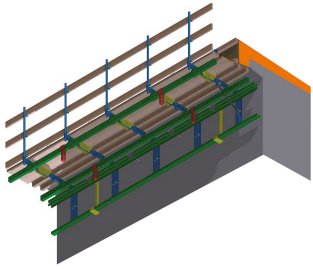

## ES vertikal-Typ1-5m (kleine Kappe)

---

**Artikelbezeichnung**

QB035502

**Bezeichnung**

ES vertikal-Typ 1-5m (280 Kleine Kappe)

**Gewicht kg/Stück**

791,8