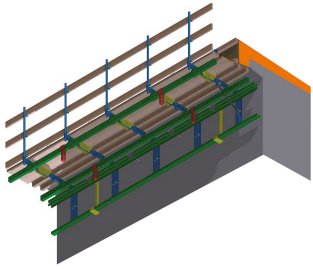

ES vertikal-Typ1-5m (kleine Kappe)

Artikelbezeichnung	Bezeichnung	Gewicht kg/Stück