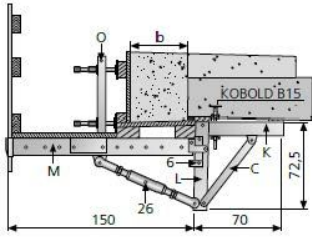

Gesimskonsole GK 2000/1,50

Artikelbezeichnung	Bezeichnung	Gewicht kg/Stück
44102150	Gk-2000/1.50	86,700
35213250	Geländerpfosten, verzinkt	4,600
35350000	Verlängerung für Geländerpfosten	5,760
35350180	Bordbrett 180 cm	3,400
35350250	Bordbrett 250 cm	4,800