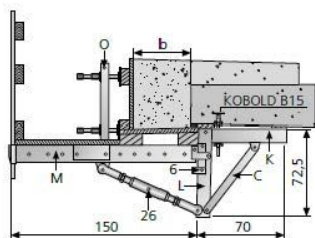

Gesimskonsole GK 2000/1,50

Artikelbezeichnung	Bezeichnung	Gewicht kg/Stück
44102150	Gk-2000/1.50	86,700
35213250	Geländerpfosten, verzinkt	4,600
35350000	Verlängerung für Geländerpfosten	5,760
35350180	Bordbrett 180 cm	3,400
35350250	Bordbrett 250 cm	4,800