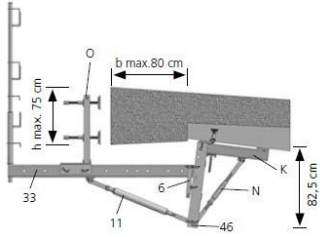

Gesimskonsole GK 2000/1,80

Artikelbezeichnung	Bezeichnung	Gewicht kg/Stück
44102180	Gk-2000/1.80	103,3
35213250	Geländerpfosten, verzinkt	4,600
35350000	Verlängerung für Geländerpfosten	5,760
35350180	Bordbrett 180 cm	3,400
35350250	Bordbrett 250 cm	4,800