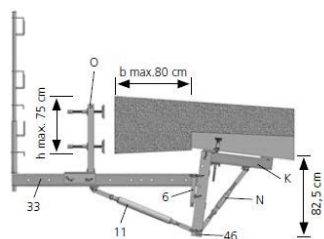

Gesimskonsole GK 2000/1,80

Artikelbezeichnung	Bezeichnung	Gewicht kg/Stück
44102180	Gk-2000/1.80	103,3
35213250	Geländerpfosten, verzinkt	4,600
35350000	Verlängerung für Geländerpfosten	5,760
35350180	Bordbrett 180 cm	3,400
35350250	Bordbrett 250 cm	4,800