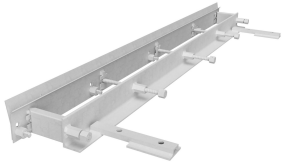

Schrammbordschalung radial 7,5

Artikelbezeichnung	Bezeichnung	Länge m	Verpackung	Gewicht kg/Stück
45220107	Schrammbord-Schalung Radial, Bordanschlag a = 7,5 cm mit Fase	2	1 Stück	44