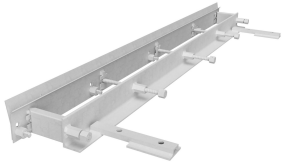

## Schrammbordschalung radial 7,5

Artikelbezeichnung	Bezeichnung	Länge m	Verpackung	Gewicht kg/Stück
45220107	Schrammbord-Schalung Radial, Bordanschlag a = 7,5 cm mit Fase	2	1 Stück	44