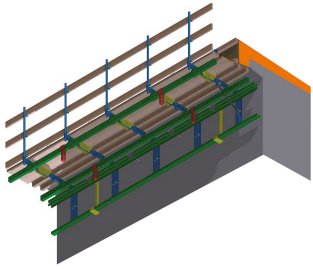

## ES vertikal-Typ2-5m (große Kappe)

---

**Artikelbezeichnung**

QB035503

**Bezeichnung**

ES vertikal-Typ 2-5m (290 Große Kappe)

**Gewicht kg/Stück**

803,3