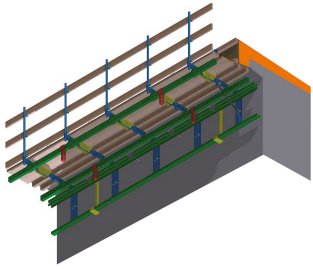

ES vertikal-Typ2-5m (große Kappe)

Artikelbezeichnung

QB035503

Bezeichnung

ES vertikal-Typ 2-5m (290 Große Kappe)

Gewicht kg/Stück

803,3
