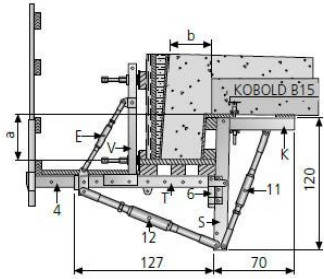

## Gesimskonsole GK 2000/1,27-1,20

Artikelbezeichnung	Bezeichnung	Gewicht kg/Stück
44102120	Gk-2000/1.27 - 1.20 (nach unten ausladend)	134,05
35213250	Geländerpfosten, verzinkt	4,600
35350000	Verlängerung für Geländerpfosten	5,760
35350180	Bordbrett 180 cm	3,400
35350250	Bordbrett 250 cm	4,800