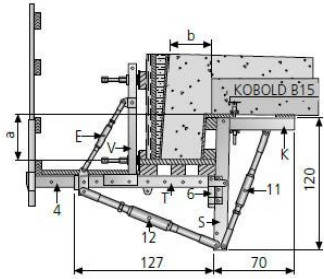

Gesimskonsole GK 2000/1,27-1,20

Artikelbezeichnung	Bezeichnung	Gewicht kg/Stück
44102120	Gk-2000/1.27 - 1.20 (nach unten ausladend)	134,05
35213250	Geländerpfosten, verzinkt	4,600
35350000	Verlängerung für Geländerpfosten	5,760
35350180	Bordbrett 180 cm	3,400
35350250	Bordbrett 250 cm	4,800