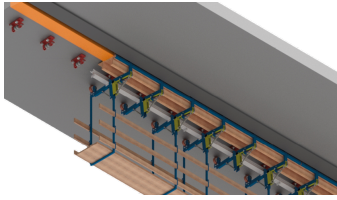

## Kappenbahn QuiX-Press

| Artikelbezeichnung | Bezeichnung                                    | Gewicht kg/Stück |
|--------------------|--|------------------|
| QB034788           | Kappenbahn QuiX-Press (600) Schalungslänge 24m | 2388,2           |
| QB034785           | QuiX-Press 3m-Regelement                       | 276,75           |
| QB034786           | QuiX-Press 3m-Vorlaufelement                   | 405,95           |
| QB034787           | QuiX-Press 3m-Nachlaufelement                  | 321,75           |