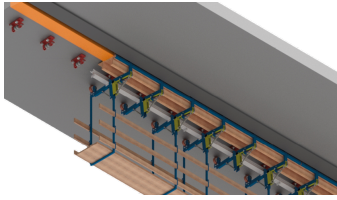

Kappenbahn QuiX-Press

| Artikelbezeichnung | Bezeichnung | Gewicht kg/Stück |
|--------------------|--|------------------|
| QB034788 | Kappenbahn QuiX-Press (600) Schalungslänge 24m | 2388,2 |
| QB034785 | QuiX-Press 3m-Regelement | 276,75 |
| QB034786 | QuiX-Press 3m-Vorlaufelement | 405,95 |
| QB034787 | QuiX-Press 3m-Nachlaufelement | 321,75 |