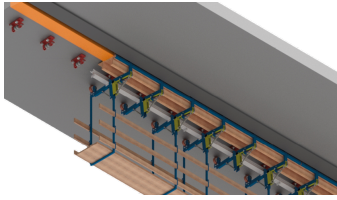

Kappenbahn QuiX-Press

Artikelbezeichnung	Bezeichnung	Gewicht kg/Stück
QB034788	Kappenbahn QuiX-Press (600) Schalungslänge 24m	2388,2
QB034785	QuiX-Press 3m-Regelement	276,75
QB034786	QuiX-Press 3m-Vorlaufelement	405,95
QB034787	QuiX-Press 3m-Nachlaufelement	321,75