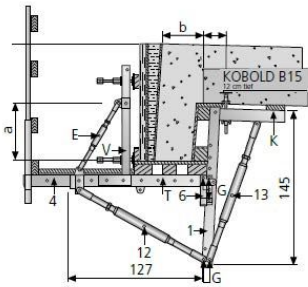

Gesimskonsole GK 2000/1,27-1,45

Artikelbezeichnung	Bezeichnung	Gewicht kg/Stück
44102145	Gk-2000/1.27 - 1.45	145,250
35213250	Geländerpfosten, verzinkt	4,600
35350000	Verlängerung für Geländerpfosten	5,760
35350180	Bordbrett 180 cm	3,400
35350250	Bordbrett 250 cm	4,800