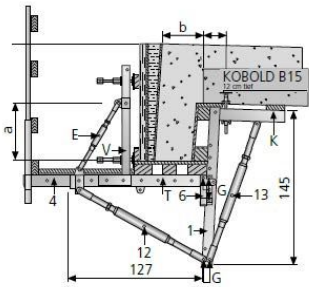

## Gesimskonsole GK 2000/1,27-1,45

Artikelbezeichnung	Bezeichnung	Gewicht kg/Stück
44102145	Gk-2000/1.27 - 1.45	145,250
35213250	Geländerpfosten, verzinkt	4,600
35350000	Verlängerung für Geländerpfosten	5,760
35350180	Bordbrett 180 cm	3,400
35350250	Bordbrett 250 cm	4,800