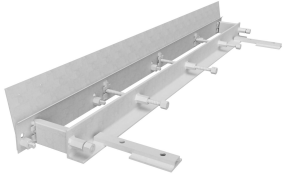

Schrammbordschalung radial 15

Artikelbezeichnung	Bezeichnung	Länge m	Verpackung	Gewicht kg/Stück
45220115	Schrammbord-Schalung Radial, Bordanschlag a = 15 cm	2	1 Stück	46
