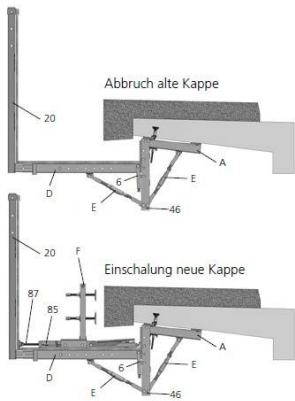

Gesimskonsole GK 2000/1,27 Sanierung - nur zur Miete

Artikelbezeichnung	Bezeichnung	Gewicht kg/Stück
--------------------	-------------	------------------

45101229	Gesimskonsole 2000/1.27 Sanierung	121,200
----------	--------------------------------------	---------