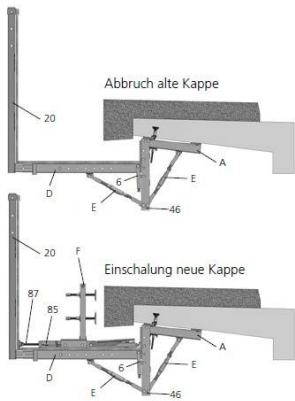

Gesimskonsole GK 2000/1,27 Sanierung - nur zur Miete

Artikelbezeichnung

45101229

Bezeichnung

Gesimskonsole
2000/1.27 Sanierung

Gewicht kg/Stück

121,200
