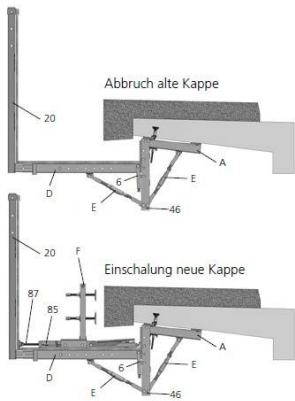

Gesimskonsole GK 2000/1,27 Sanierung - nur zur Miete

Artikelbezeichnung	Bezeichnung	Gewicht kg/Stück