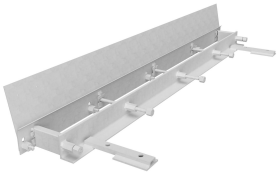

Schrammbordschalung radial 20

Artikelbezeichnung	Bezeichnung	Länge m	Verpackung	Gewicht kg/Stück
45220120	Schrammbord-Schalung Radial, Bordanschlag a = 20 cm	2	1 Stück	48
