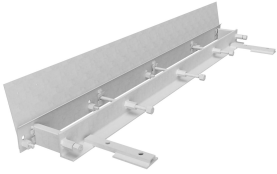

Schrammbordschalung radial 20

Artikelbezeichnung	Bezeichnung	Länge m	Verpackung	Gewicht kg/Stück
45220120	Schrammbord-Schalung Radial, Bordanschlag a = 20 cm	2	1 Stück	48
