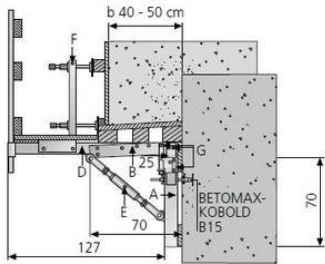

Gesimskonsole GK 2000/70

Artikelbezeichnung	Bezeichnung	Gewicht kg/Stück
44102070	Gk-2000/70 mit Höhenverstellung	66,2
35213250	Geländerpfosten, verzinkt	4,600
35350000	Verlängerung für Geländerpfosten	5,760
35350180	Bordbrett 180 cm	3,400
35350250	Bordbrett 250 cm	4,800