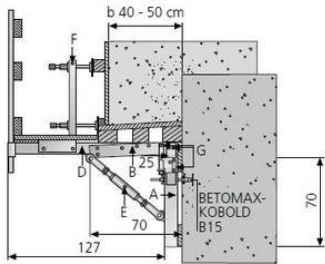

## Gesimskonsole GK 2000/70

Artikelbezeichnung	Bezeichnung	Gewicht kg/Stück
44102070	Gk-2000/70 mit Höhenverstellung	66,2
35213250	Geländerpfosten, verzinkt	4,600
35350000	Verlängerung für Geländerpfosten	5,760
35350180	Bordbrett 180 cm	3,400
35350250	Bordbrett 250 cm	4,800