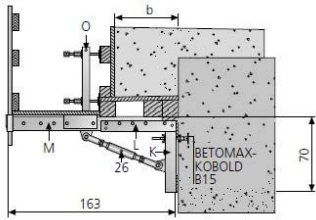

## Gesimskonsole GK 2000/72,5

Artikelbezeichnung	Bezeichnung	Gewicht kg/Stück
44102080	Gk-2000/72,5	73
35213250	Geländerpfosten, verzinkt	4,600
35350000	Verlängerung für Geländerpfosten	5,760
35350180	Bordbrett 180 cm	3,400
35350250	Bordbrett 250 cm	4,800