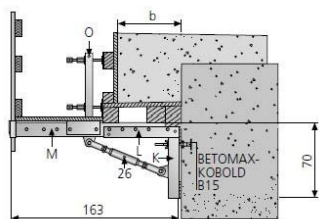

Gesimskonsole GK 2000/72,5

Artikelbezeichnung	Bezeichnung	Gewicht kg/Stück
44102080	Gk-2000/72,5	73
35213250	Geländerpfosten, verzinkt	4,600
35350000	Verlängerung für Geländerpfosten	5,760
35350180	Bordbrett 180 cm	3,400
35350250	Bordbrett 250 cm	4,800